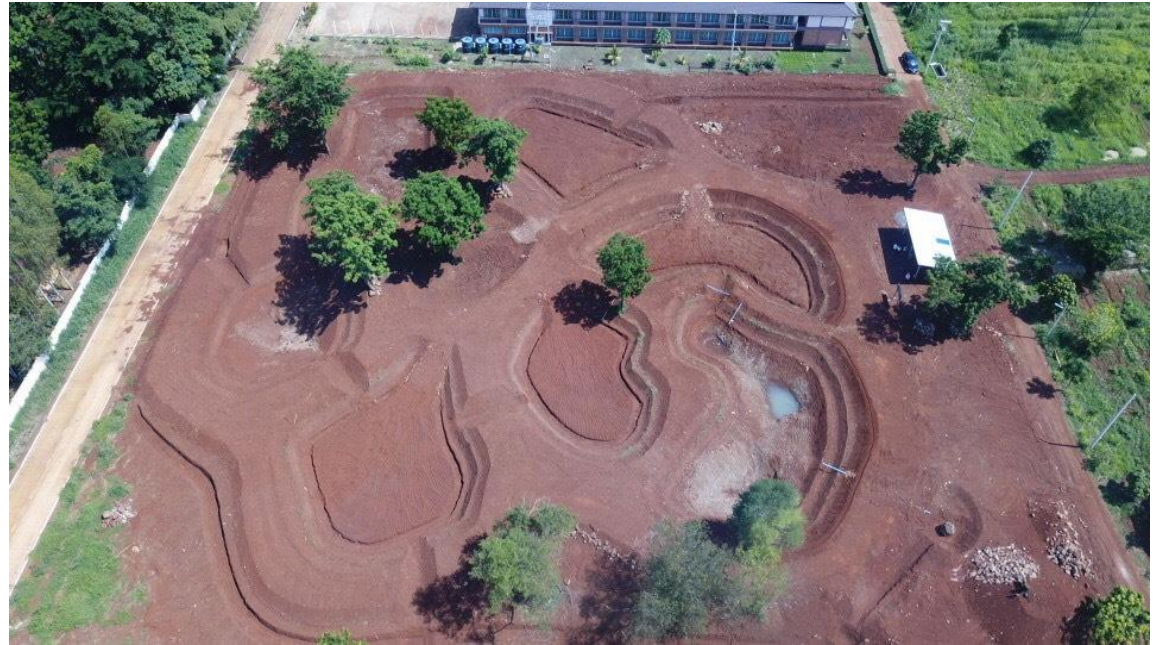

พื้นที่ต้นแบบการพัฒนาคุณภาพชีวิตตามหลักทฤษฎีใหม่ประยุกต์สู่ “โคก หนอง นา โมเดล”

ศูนย์ศึกษาและพัฒนาชุมชนนครราชสีมา

ก่อนดำเนินการ

ระหว่างดำเนินการ

หลังดำเนินการ

ฐานการเรียนรู้ตามหลักเศรษฐกิจทฤษฎีใหม่ประยุกต์สู่ “โคก หนอง นา โมเดล”

ฐานอนุรักษ์สุขภาพ

ฐานคนเอาถ่าน

ฐานคนหัวเห็ด

ฐานคนมีน้ำยา

ฐานคนรักน้ำ

ฐานคนมีไฟ

ฐานอนุรักษ์แม่ธรณี

ฐานคั่นนาทองคำ

ฐานอนุรักษ์แม่โพสพ

ฐานอนุรักษ์ป่า